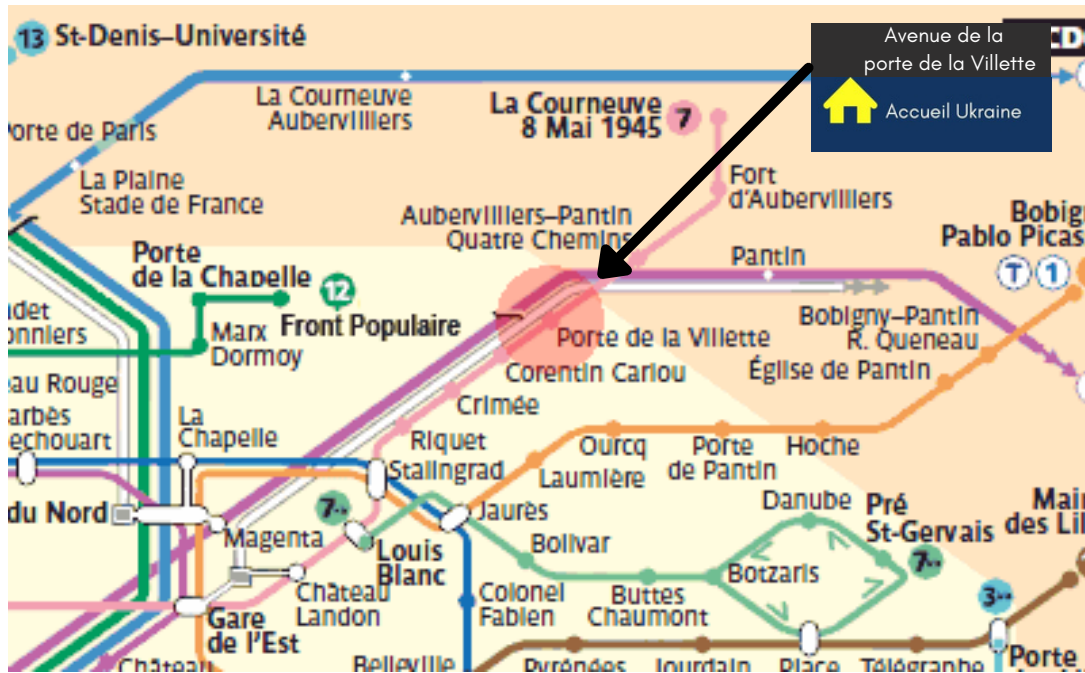

Accueil Ukraine

Paris Events Center

20 avenue de la porte de la Villette

75019 PARIS

Tram 3b, Métro 7 : Porte de la Villette, sortie 3

Pôle accompagnement

Du lundi au vendredi dès 9h pour les personnes hébergées en Île-de-France

Pôle orientation hébergement

Du lundi au vendredi de 9h à 17h

Porte de la Vilette

Métro

Tramway

Plan d'accès