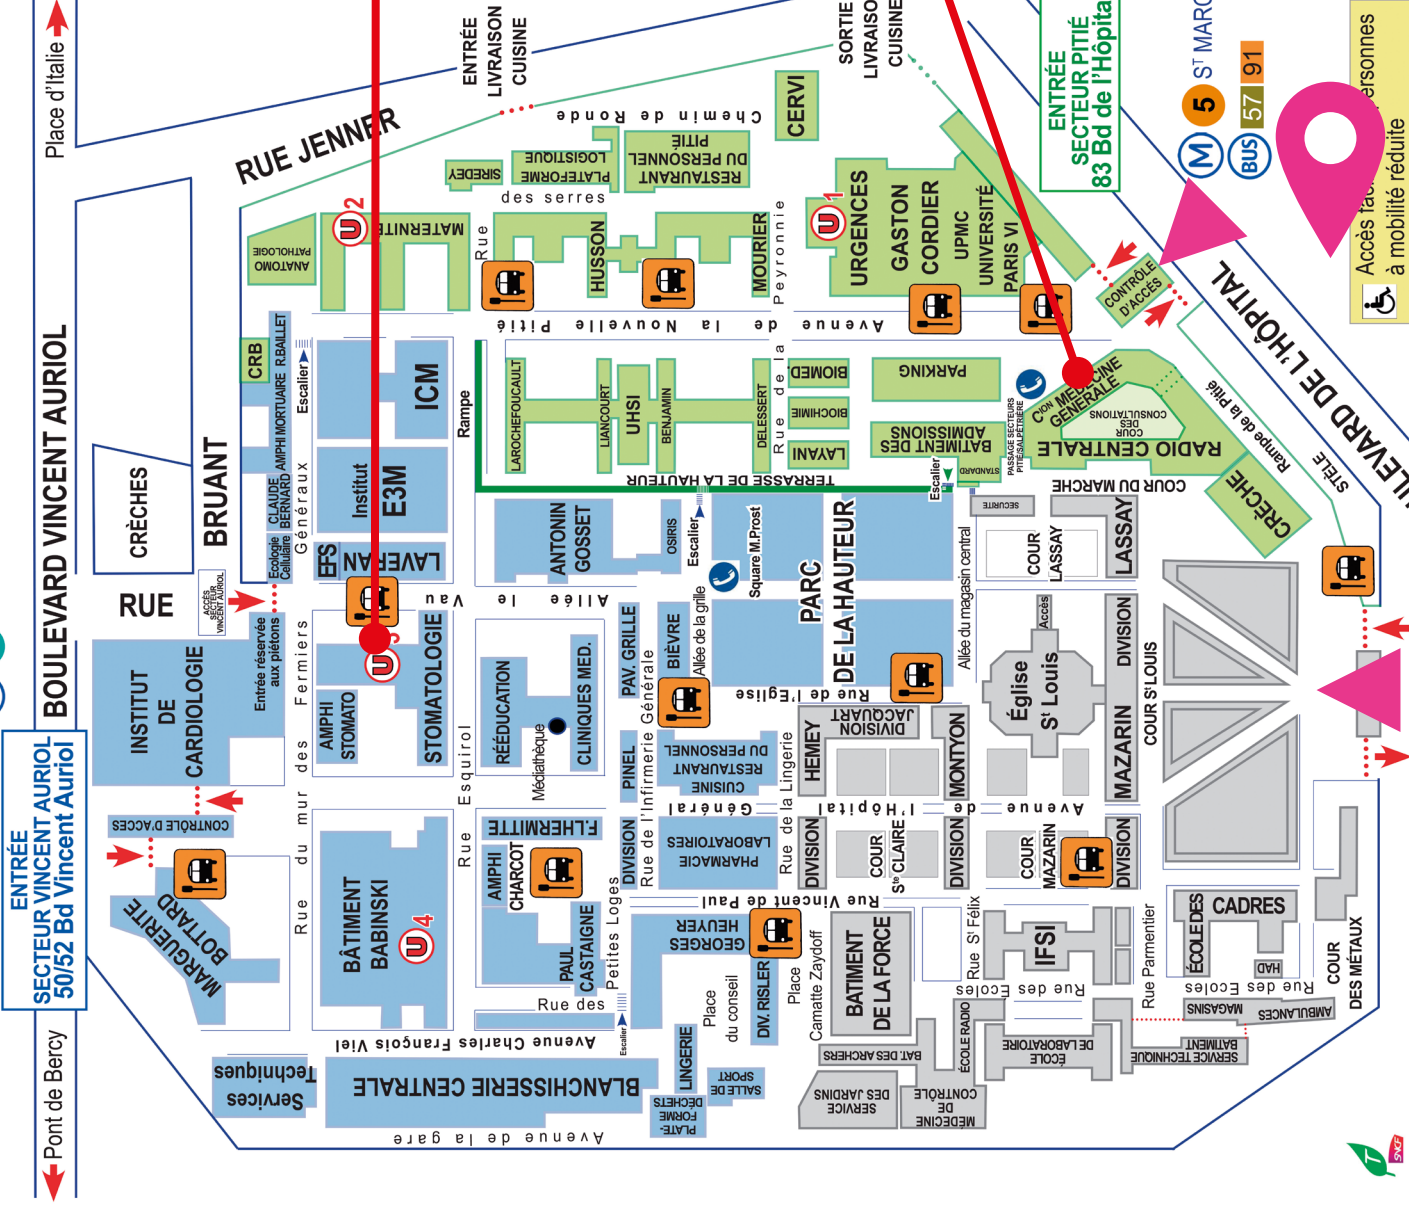

Social information /
SAMU SOCIAL /
الطوارئ الاجتماعية

**SANTÉ
HEALTH**
الصحة

LA PITIÉ SALPÊTRIÈRE

HÔPITAUX UNIVERSITAIRES
PITIÉ-SALPÊTRIÈRE - CHARLES FOIX

Place d'Italie → **BOULEVARD VINCENT AURIOL** ← Pont de Bercy

**Dental health /
Buccodentaire /
الفم والأسنان**

**General practice /
Médecine générale /
الطب العام**

**ENTRÉE PITIÉ
SECTEUR PITIÉ
83 Bd de l'Hôpital**

**ENTRÉE PIÉTONS
SECTEUR SALPÊTRIÈRE
47 Bd de l'hôpital**