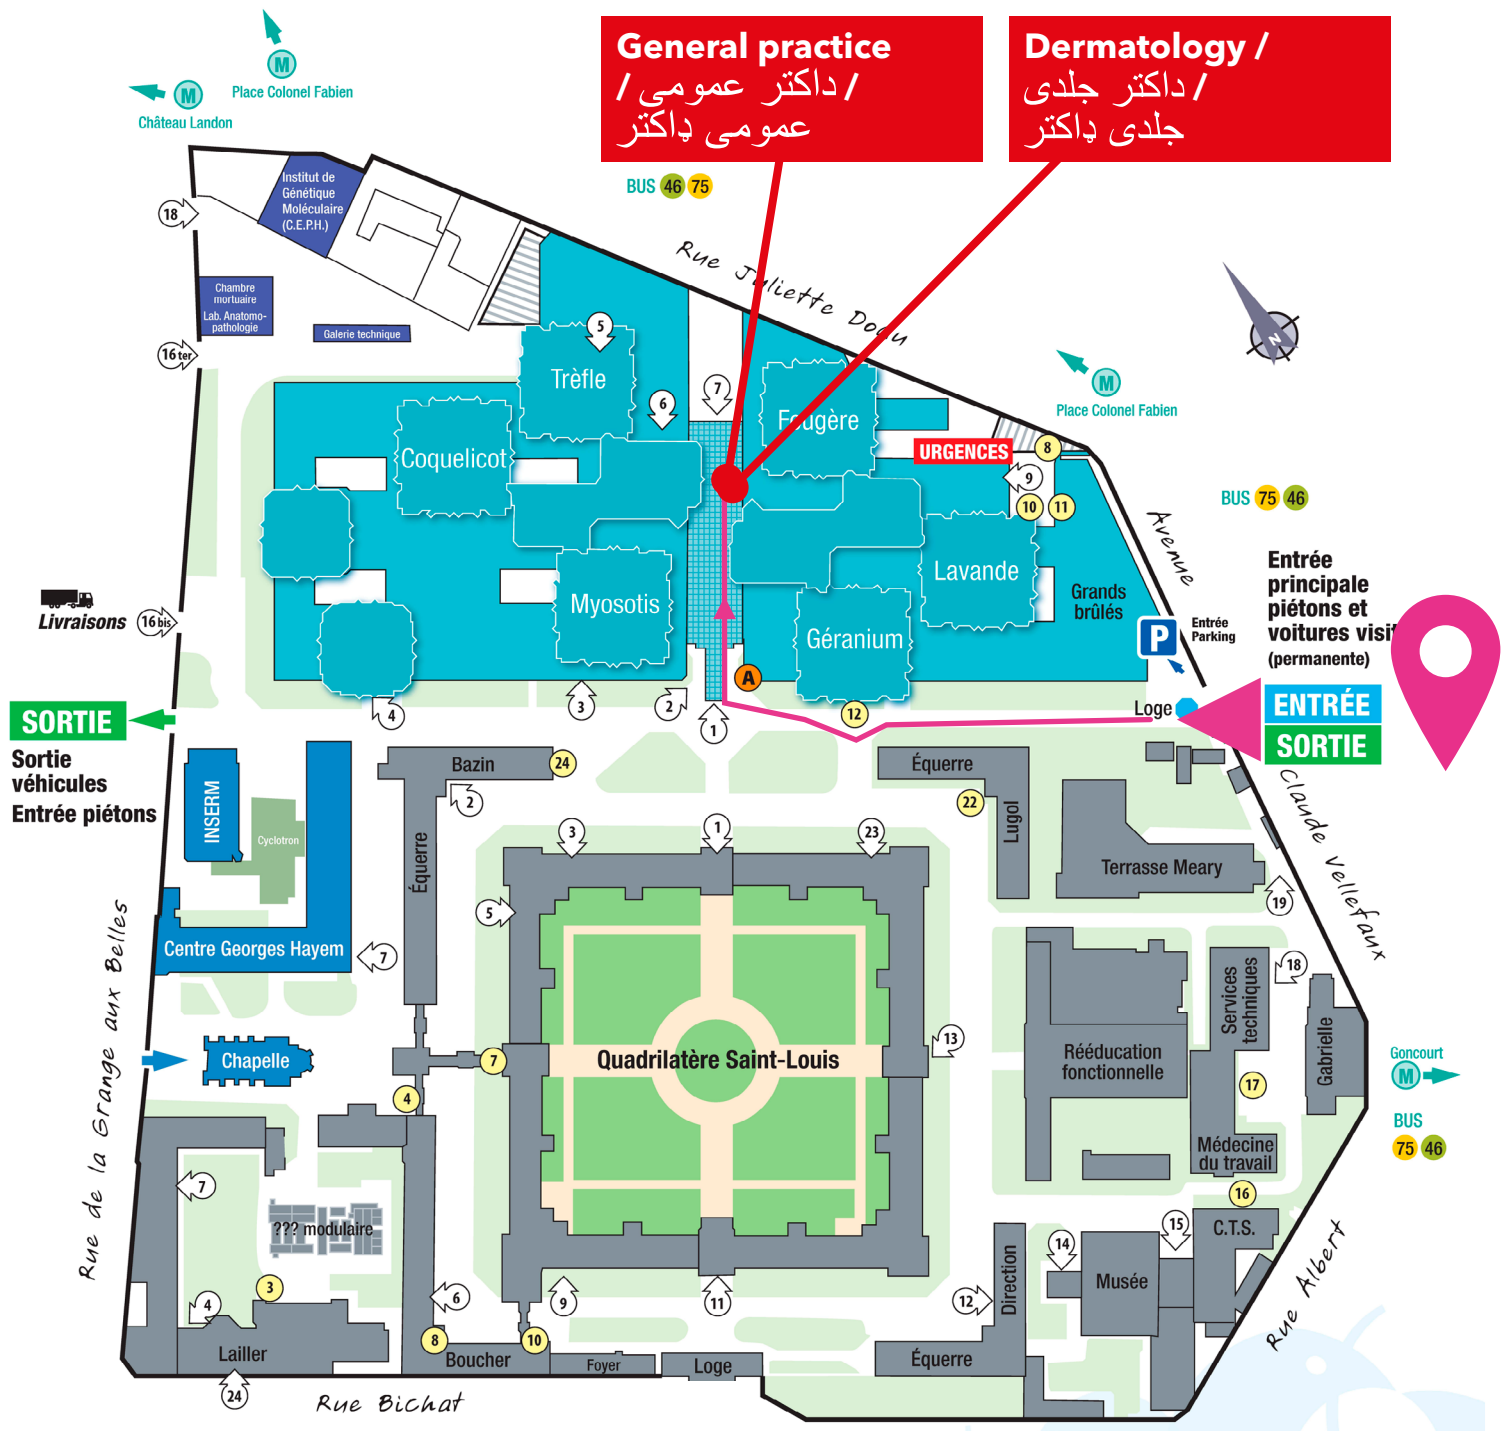

Subway / مترو / مترو : (M) 11 Goncourt

or / یا (M) 2 Colonel Fabien

From Monday to Friday: 8:30 AM - 4:00 PM

از دوشنبه الا جمعه : از 8:30 صبح الا 4 بجه بعد از ظهر

د دوشنبی نه تر جمعی : د ۸:۳۰ نه تر مازدیگر ۴:۰۰ پوری

Dermatology / جلدی ډاکتر / داکتر جلدی

Address / آدرس / ادرس :

1, avenue Claude-Vellefaux - 75010 Paris

Polyclinique de dermatologie

Subway / مترو / مترو : (M) 11 Goncourt

or / یا (M) 2 Colonel Fabien

From Monday to Friday: 7:00 AM - 8:00 AM

18

Fire brigade /

اطفاییه

115

Social information /

سوسیال سامو

General practice
/ داکتر عمومي /
عمومي ډاکتر

Dermatology /
داکتر جلدی /
جلدی ډاکتر

SORTIE
Sortie
véhicules
Entrée piétons

ENTRÉE
SORTIE