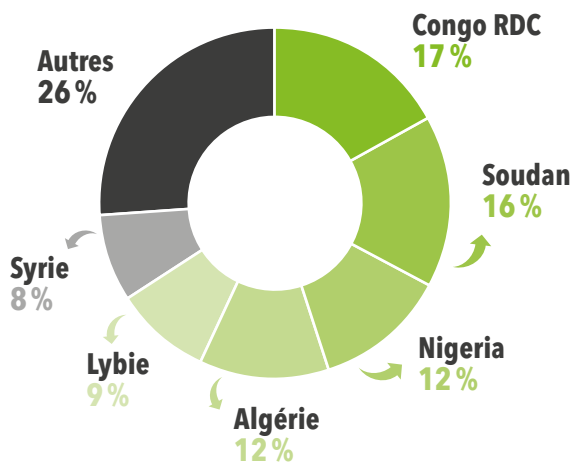

Plate-forme d'accueil de Rouen

Premier accueil des demandeurs d'asile
4 rue de Fontenelle - 76000 ROUEN

Activités de la Plate-forme en 2015

Le département de la Seine-Maritime a vécu au rythme des arrivées importantes de demandeurs d'asile sur le territoire de Rouen. Le manque de possibilités d'orientation pour une mise à l'abri pour beaucoup d'entre eux (principalement des hommes isolés soudanais) a provoqué des situations difficilement gérables sur la plate-forme. Le partenariat avec les services de l'État et le SIAO permet de palier certaines difficultés mais nous ne pouvons que constater que cela n'est pas suffisant. Avec l'actualité qui a heurté l'opinion publique, une association a vu le jour «Welcome Rouen Métropole» mettant en lien des familles d'accueil qui proposent un hébergement pour des demandeurs d'asile en attente d'une place en centre d'accueil.

Date d'ouverture

2004

Pays d'origine des personnes accueillies en 2015

Information sur le public accueilli

- ▶ **1 475** personnes ont été accueillies en 2015.
- ▶ **1 385** personnes ont été suivies par le service.
- ▶ **888** nouvelles domiciliations ont été enregistrées.
- ▶ **588** demandeurs d'asile étaient en attente d'une place en Cada.
- ▶ **328** demandeurs d'asile ont été admis en Cada.
- ▶ **118** personnes étaient placées sous procédure Dublin.
- ▶ **646** demandeurs d'asile ont été accompagnés ou orientés pour aide au dossier Ofpra/CNDA.