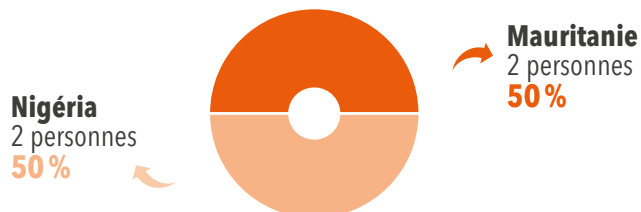

## Dispositif Huda de Toulon

Hébergement d'urgence pour demandeurs d'asile

Espace Maurice 141 avenue Marcel Castié - 83000 TOULON

Date d'ouverture	Jun 2015
Type d'hébergement	Appartement éclatés
Nombre de places d'hébergement d'urgence	15

## Pays d'origine des personnes accueillies en 2016