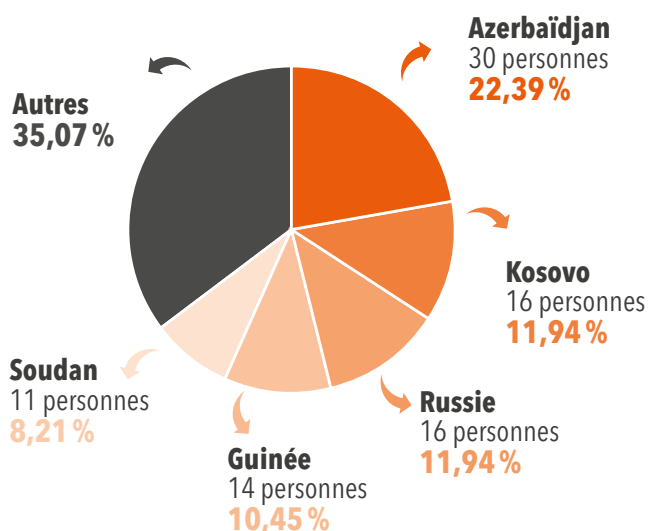

Dispositif Huda de la Mayenne

Hébergement d'urgence pour demandeurs d'asile
5 place Louis de Hercé - 53100 MAYENNE
1 rue du Colonel Flatters - 53000 LAVAL
127 rue René d'Anjou - 53200 CHÂTEAU-GONTIER

Date d'ouverture	Octobre 2010
Type d'hébergement	Hébergement en appartements éclatés
Nombre de places d'hébergement d'urgence	146
Durée moyenne de séjour à compter de l'obtention d'une protection internationale	4 mois

Informations sur le public accueilli en 2017

- **266** personnes ont été hébergées.
- Durée moyenne de séjour des ménages hébergés et accompagnés : **445** jours.
- **18** personnes étaient réfugiés BPI.
- **61** personnes en procédure Dublin.
- **36** personnes déboutées.
- **3** personnes en procédure accélérée.
- **205** personnes demandeuses d'asile.

Pays d'origine des personnes accueillies en 2017

Activités liées à la sortie de l'Huda en 2017

- **132** personnes sont sorties du dispositif.
- **10** personnes ont été orientées vers un Cada.

Inscription par le logement