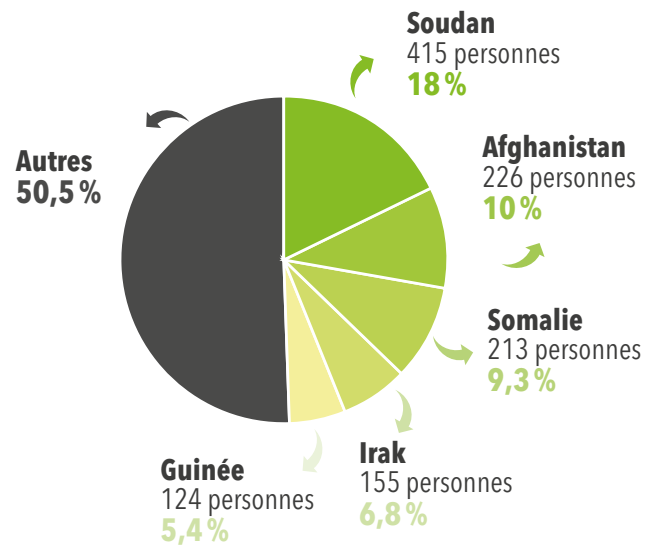

Description des missions de la plateforme d'accueil

La plateforme d'accueil a pour mission de suivre les demandeurs d'asile primo-arrivants souhaitant déposer une demande d'asile depuis leur arrivée jusqu'à leur entrée en Cada ou la fin de leur procédure. Elle fournit une domiciliation administrative aux primo-arrivants et assure un service de gestion du courrier des demandeurs d'asile domiciliés. Elle délivre, par ailleurs une information et un accompagnement sur la procédure d'asile, facilite l'accès aux droits sociaux (ADA, CMU) et oriente vers les services de santé et d'aide alimentaire.

Date d'ouverture

2004

Activités de la plateforme en 2017

La Pada a connu une forte demande d'enregistrement de demandes d'asile au second trimestre 2017 ce qui a engendré un délai d'attente de 4 mois pour le passage au guichet unique préfecture/Ofii. Une fermeture ponctuelle de l'accès à la Pada pour les personnes isolées en provenance de l'Île-de-France a permis de résorber le délai d'attente. Depuis, la Pada n'enregistre que 8 personnes par jour sur Rouen et 2 sur Évreux correspondant aux 10 RDV attribués par la préfecture. Le partenariat extérieur renforcé par le bénévolat de familles d'accueil nous permet de répondre à une mise à l'abri des primo arrivants non satisfaite sur le territoire Rouennais.

Pays d'origine des personnes accueillies en 2017

Informations sur le public accueilli en 2017

- **2 522** demandeurs d'asile primo arrivants ont été accueillis:
  - **2 280** à Rouen. ▶ **242** à Évreux.
- **1 020** personnes ont été domiciliées:
  - **848** à Rouen. ▶ **172** à Évreux.
- **1 240** nouvelles domiciliations ont été enregistrées:
  - **1 035** à Rouen. ▶ **205** à Évreux.
- **510** demandeurs d'asile ont été orientés vers une structure d'hébergement retenue par l'Ofii.
- **264** personnes ont été placées sous procédure Dublin:
  - **221** à Rouen. ▶ **43** à Évreux.
- **684** demandeurs d'asile ont été accompagnés pour une aide au dossier Ofpra:
  - **516** à Rouen. ▶ **168** à Évreux.
- **1 077** dossiers CMU ont été déposés:
  - **955** à Rouen. ▶ **122** à Évreux.