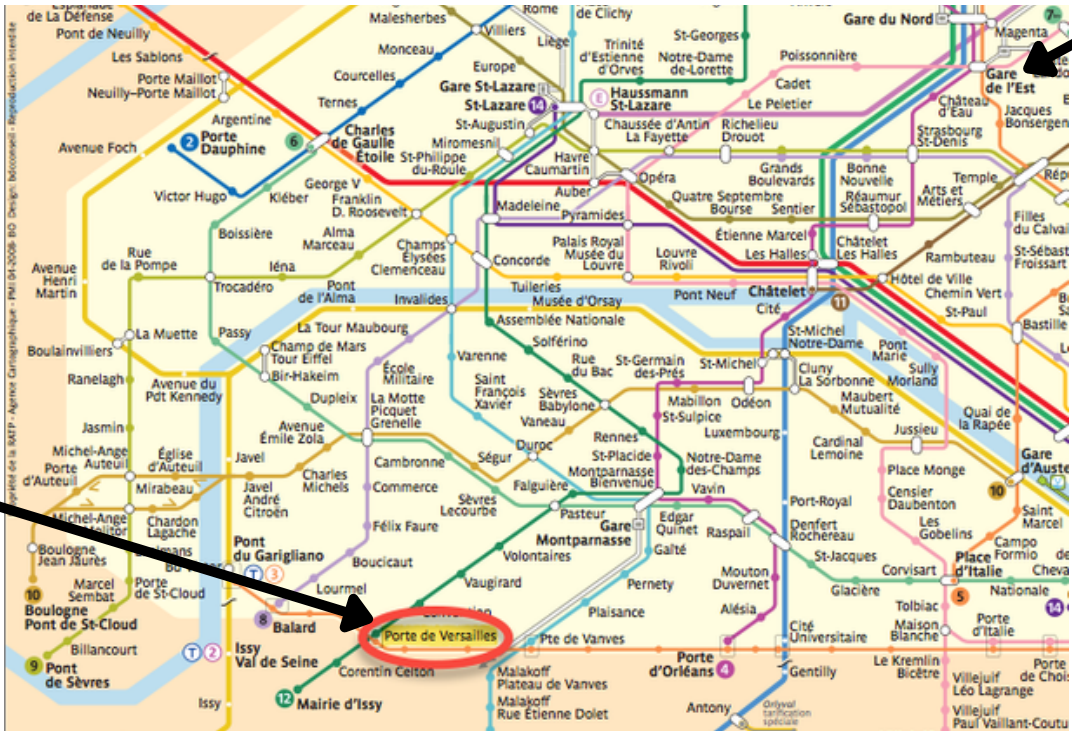

## « Accueil Ukraine », переїжджає в

Paris Expo Porte de Versailles

**Hall 2.1**  
**Porte 21.06**

вхід через avenue Ernest Renan 75015 Paris

**Tram 2, 3a, Métro 12 : Porte de Versailles**

**Супровід у ваших адміністративних  
процедурах**

Понеділок о 9 ранку для найгостинніших в  
Іль-де-Франс

**Пошук житла**

З понеділка по п'ятницю з 9:00 до 18:00.

Gare de l'Est

Avenue Ernest Renan  
 Accueil Ukraine

Porte de Versailles метро 12 трамвай T 2 3a

## Карта проїзду