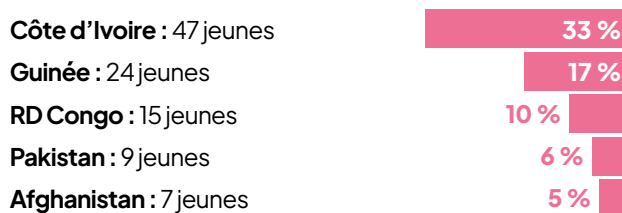

PUBLIC ÉVALUÉ

144 jeunes évalués

RÉPARTITION PAR GENRE

MOYENNE D'ÂGE D'ADMISSION DES JEUNES

15,3 ans

PRINCIPAUX PAYS D'ORIGINE DES JEUNES

ACTIVITÉS DU SERVICE EN 2022

15 jeunes mis à l'abri par mois (en moyenne sur l'année)