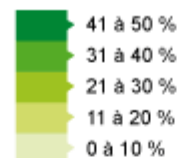

DEMANDES D'ASILE EN 2009

DEMANDES DE PROTECTION ACCORDÉE (TOUS TYPES) EN 2009

ÉTRANGERS EN SITUATION IRRÉGULIÈRE, NOTIFICATIONS D'EXPULSION EN 2009

EXPULSIONS EFFECTIVES EN 2009