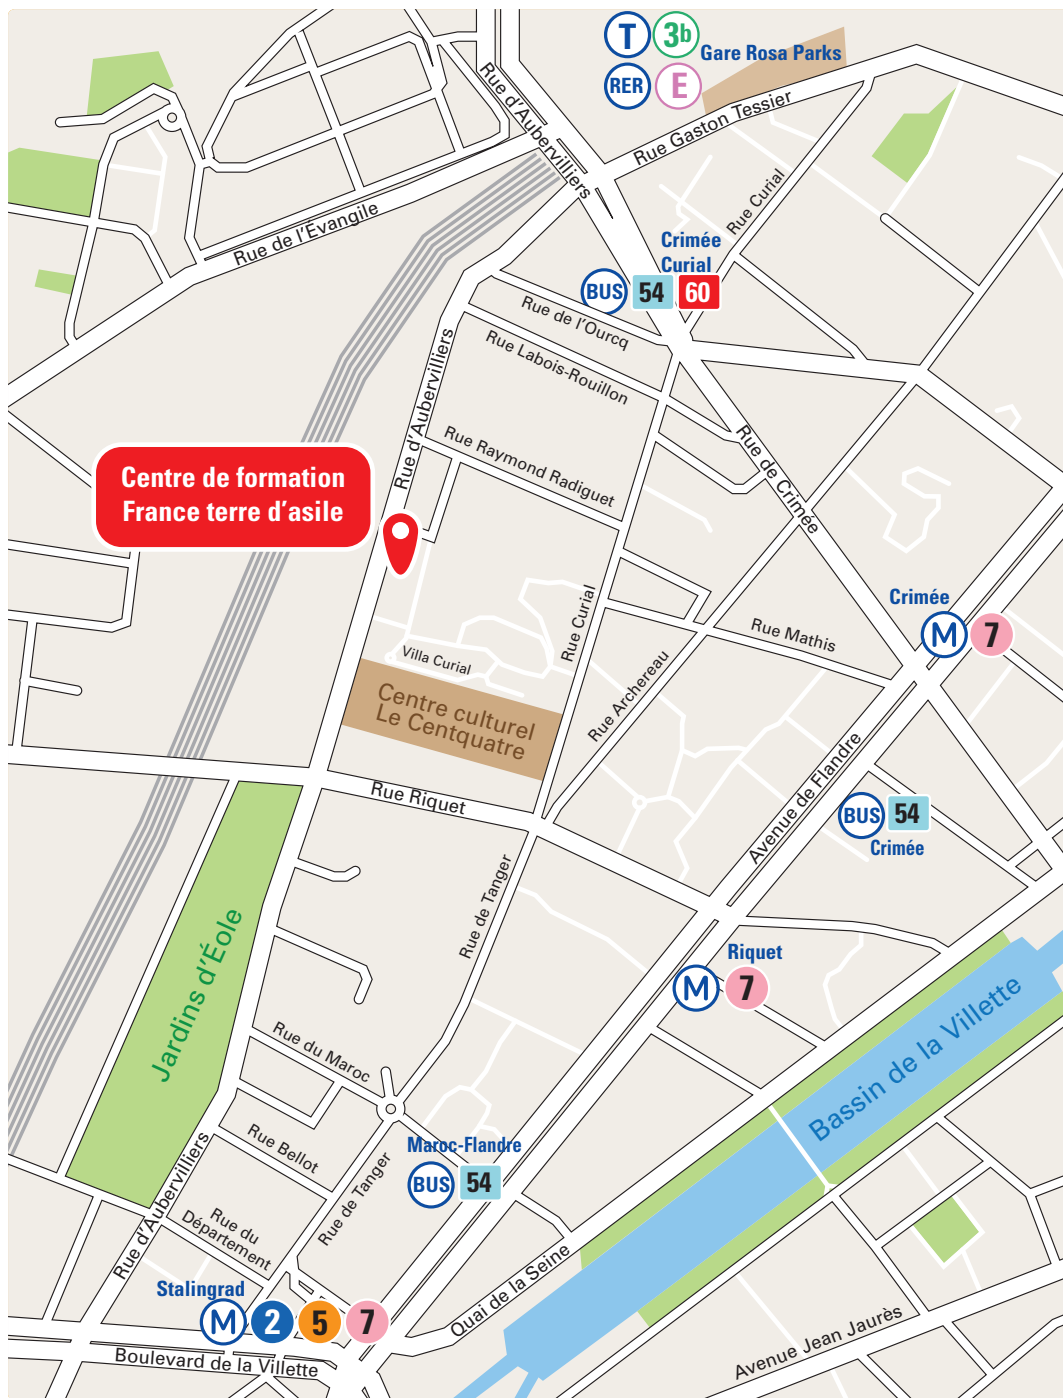

# PLAN D'ACCÈS

**ADRESSE** 130, rue d'Aubervilliers  
75019 Paris  
Tél : 01 53 20 89 60

- M 2 5 7 Stalingrad
- M 7 Riquet, Crimée
- RER E T 3b Rosa Parks
- BUS 54 60 Crimée/Curial