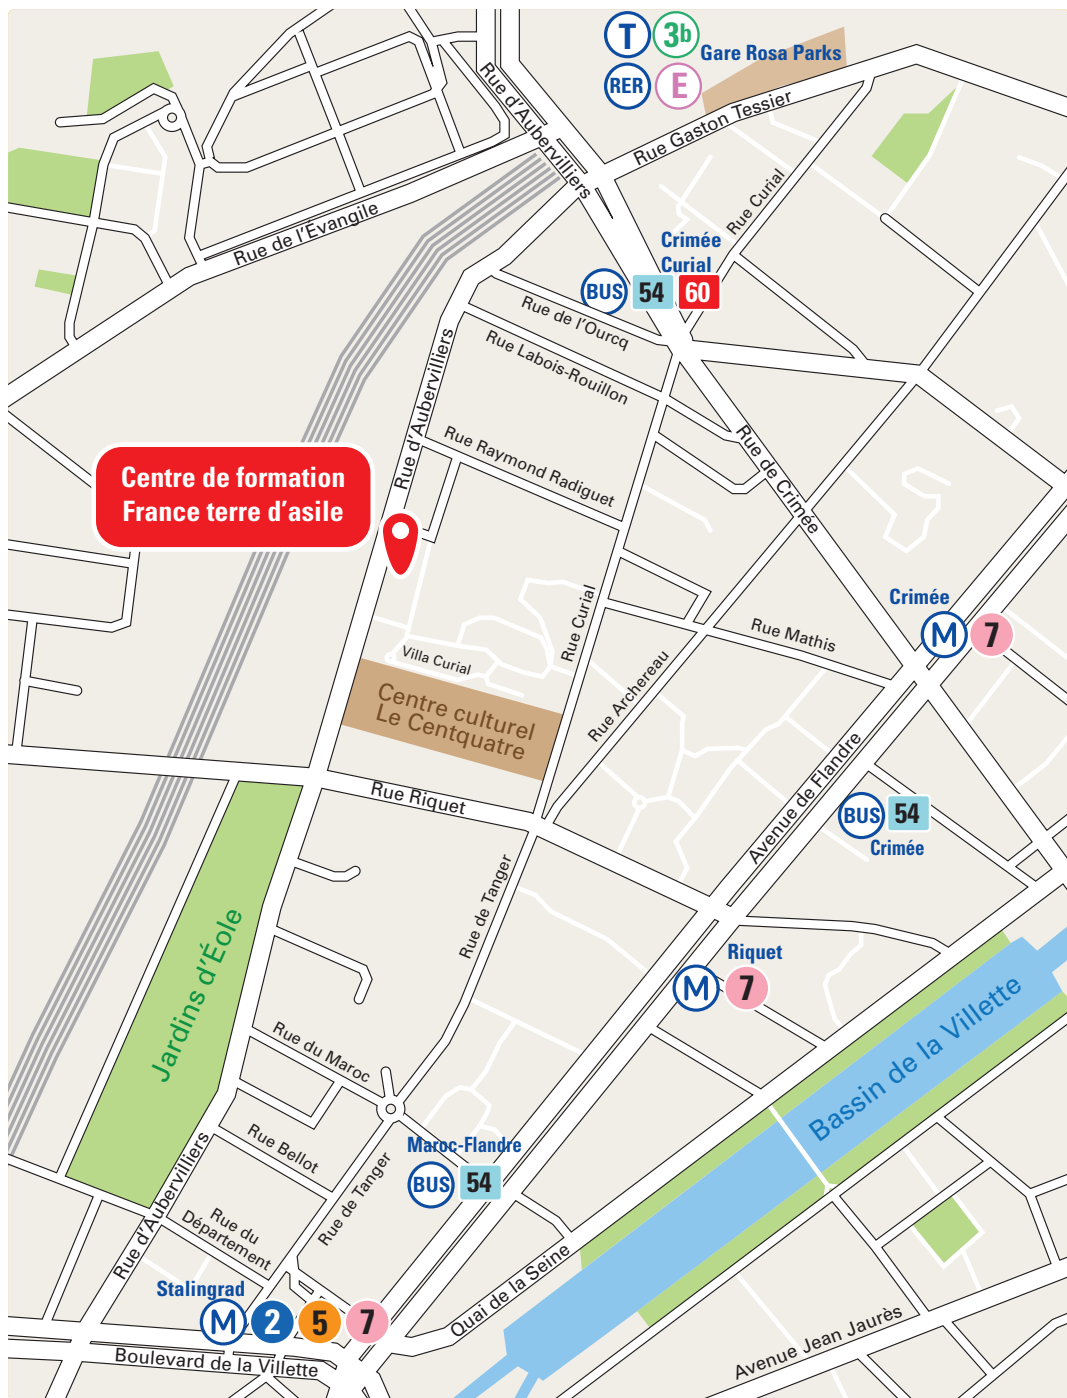

PLAN D'ACCÈS

ADRESSE 130, rue d'Aubervilliers
75019 Paris
Tél : 01 53 20 89 60

- (M) 2 5 7 Stalingrad
- (M) 7 Riquet, Crimée
- (RER) (E) (T) (3b) Rosa Parks
- (BUS) 54 60 Crimée/Curial